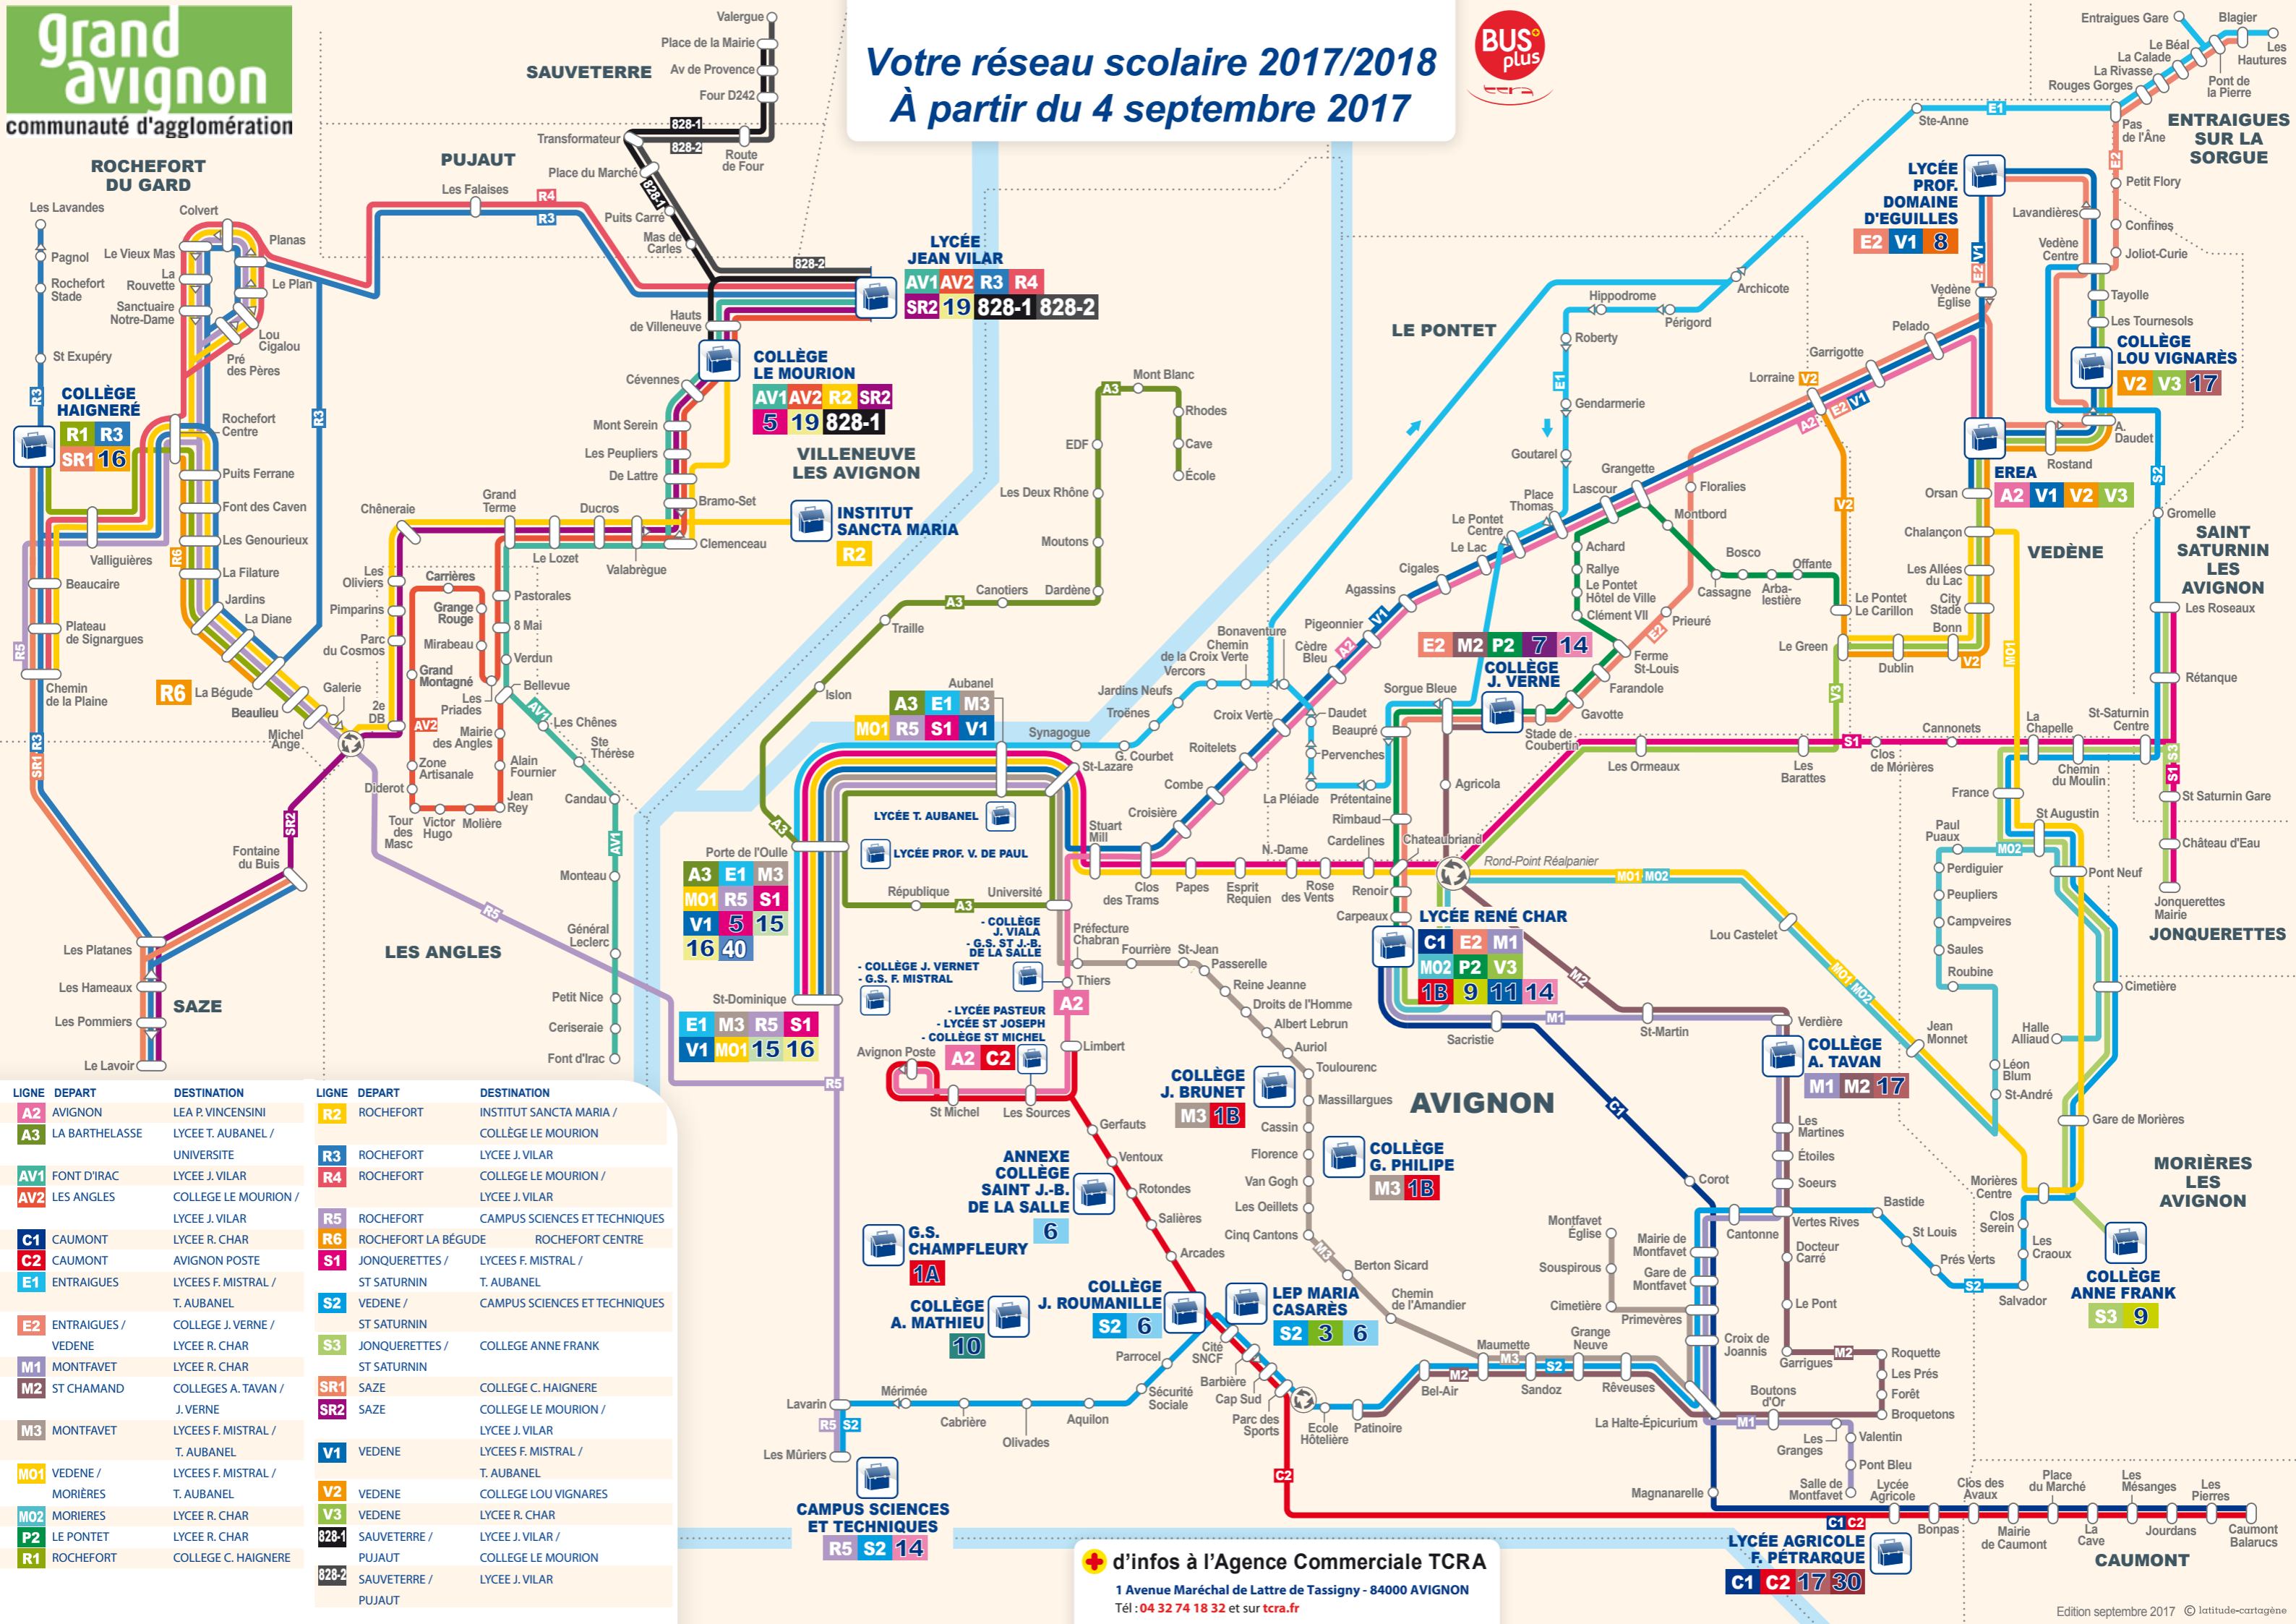

Votre réseau scolaire 2017/2018

À partir du 4 septembre 2017

LIGNE	DEPART	DESTINATION	LIGNE	DEPART	DESTINATION
A2	AVIGNON	LEA P. VINCENSINI	R2	ROCHEFORT	INSTITUT SANCTA MARIA / COLLÈGE LE MOURION
A3	LA BARTHELASSE	LYCEE T. AUBANEL / UNIVERSITE	R3	ROCHEFORT	LYCEE J. VILAR
AV1	FONT D'IRAC	LYCEE J. VILAR	R4	ROCHEFORT	COLLEGE LE MOURION / LYCEE J. VILAR
AV2	LES ANGLÉS	COLLEGE LE MOURION / LYCEE J. VILAR	R5	ROCHEFORT	CAMPUS SCIENCES ET TECHNIQUES
C1	CAUMONT	LYCEE R. CHAR	R6	ROCHEFORT LA BÉGUDE	ROCHEFORT CENTRE
C2	CAUMONT	AVIGNON POSTE	S1	JONQUERETTES / ST SATURNIN	LYCEES F. MISTRAL / T. AUBANEL
E1	ENTRAIGUES	LYCEES F. MISTRAL / T. AUBANEL	S2	VEDENE / ST SATURNIN	CAMPUS SCIENCES ET TECHNIQUES
E2	ENTRAIGUES / VEDENE	COLLEGE J. VERNE / LYCEE R. CHAR	S3	JONQUERETTES / ST SATURNIN	COLLEGE ANNE FRANK
M1	MONTFAVET	LYCEE R. CHAR	SR1	SAZE	COLLEGE C. HAIGNERE
M2	ST CHAMAND	COLLEGES A. TAVAN / J. VERNE	SR2	SAZE	COLLEGE LE MOURION / LYCEE J. VILAR
M3	MONTFAVET	LYCEES F. MISTRAL / T. AUBANEL	V1	VEDENE	LYCEES F. MISTRAL / T. AUBANEL
M01	VEDENE / MORIÈRES	LYCEES F. MISTRAL / T. AUBANEL	V2	VEDENE	COLLEGE LOU VIGNARES
M02	MORIERES	LYCEE R. CHAR	V3	VEDENE	LYCEE R. CHAR
P2	LE PONTET	LYCEE R. CHAR	828-1	SAUVETERRE / PUJAUT	LYCEE J. VILAR / COLLEGE LE MOURION
R1	ROCHEFORT	COLLEGE C. HAIGNERE	828-2	SAUVETERRE / PUJAUT	LYCEE J. VILAR